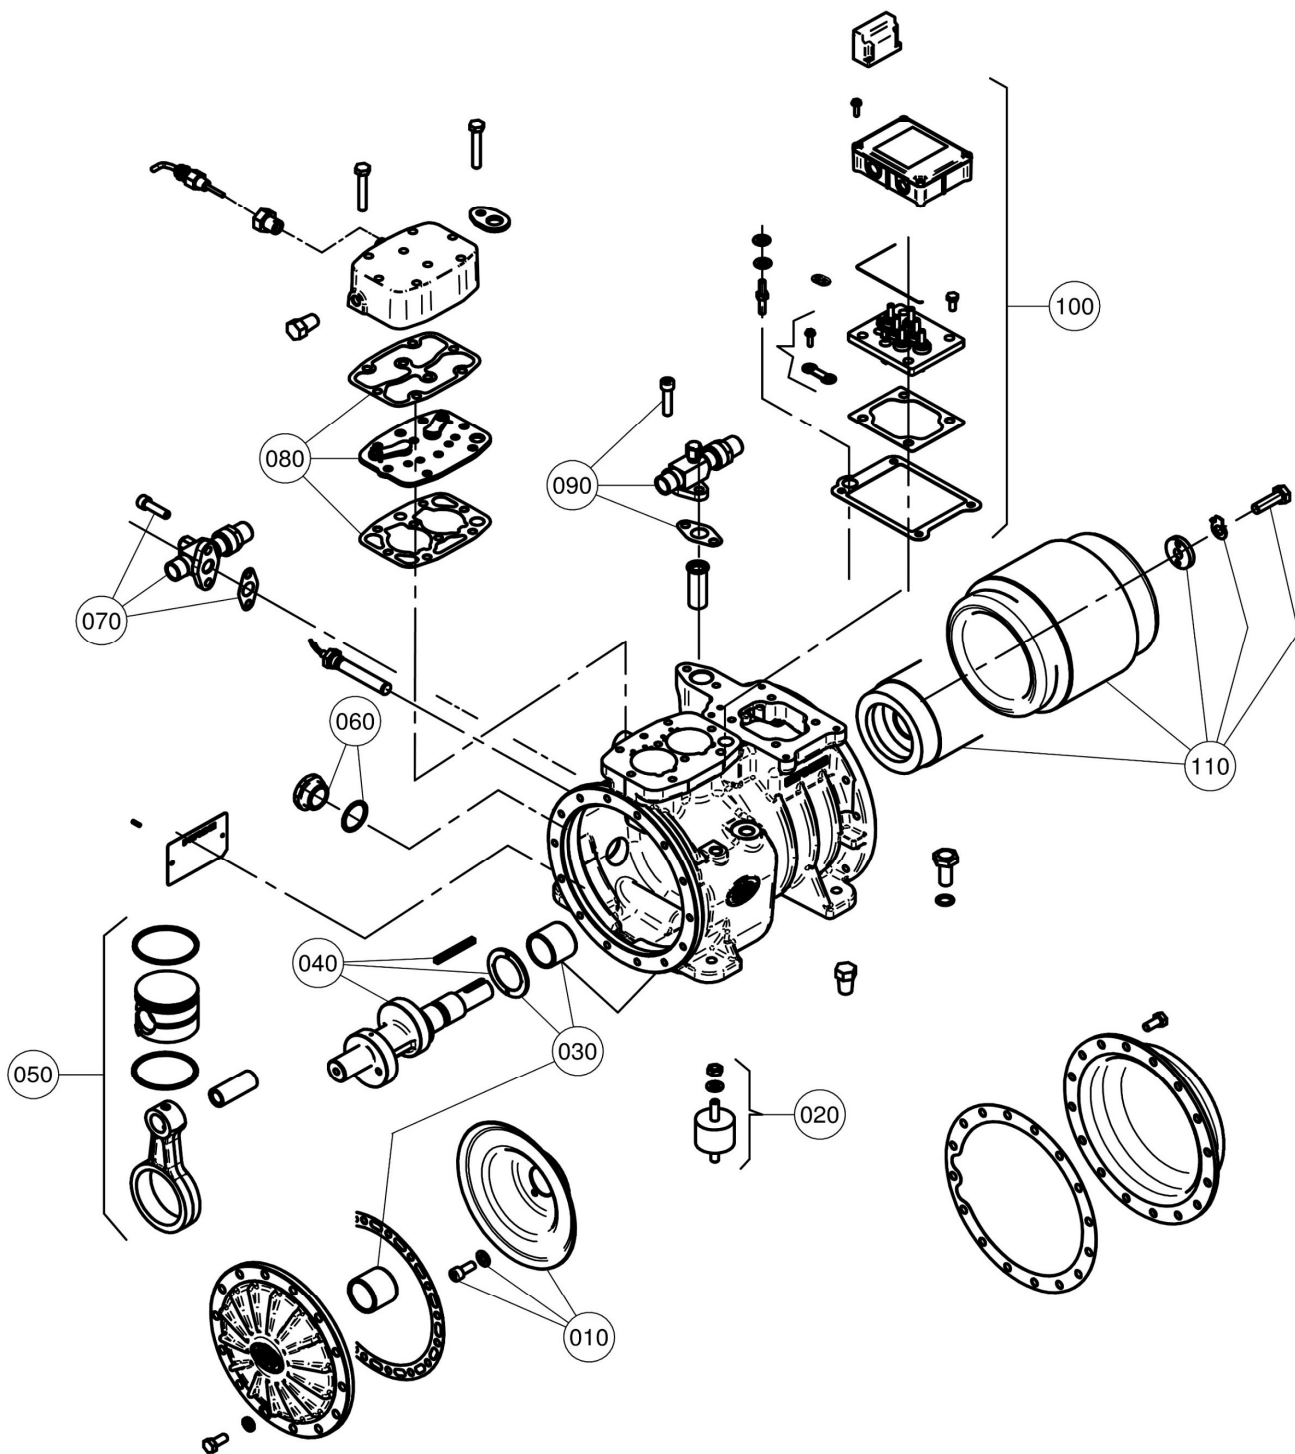

M/COMPRESSORE - M/COMPRESSOR  
**HEX11**  
ESPLOSO COMMERCIALE - COMMERCIAL EXPLODED VIEW

OFFICINE MARIO DORIN SINCE 1918  
**DORIN**  
INNOVATION

M/COMPRESSORE - M/COMPRESSOR  
**HEX11**

RIF.	QUANTITA'																CODICE CODE	DESCRIZIONE	DESCRIPTION	
	HEX51CS	HEX80CC	HEX80CS	HEX101CC	HEX101CS	HEX151CC	HEX151CS	HEX181CC	HEX181CS	HEX201CC	HEX201CS	HEX221CC	HEX221CS	HEX251CC	HEX251CS	HEX281CC				HEX281SB
010	1	1	-	-	-	-	-	-	-	-	-	-	-	-	-	-	-	1MKD022	Disco sbattiolio	Oil centrifugal disk
010	-	-	1	1	1	1	1	1	1	1	1	1	1	1	1	1	1	1MKD023	Disco sbattiolio	Oil centrifugal disk
020	1	1	1	1	1	1	1	1	1	1	1	1	1	1	1	1	1	1CC5024	Kit sospensioni compl.	Vibration damper kit compl.
030	1	1	1	1	1	1	1	1	1	1	1	1	1	1	1	1	1	1CKJ012	Kit bronzine + rasamento	Bushing + thrust kit
040	1	1	-	-	-	-	-	-	-	-	-	-	-	-	-	-	-	1MKA300	Albero completo c.28	Complete shaft c.28
040	-	-	1	1	1	1	-	-	-	-	-	-	-	-	-	-	-	1MKA301	Albero completo c.34	Complete shaft c.34
040	-	-	-	-	-	-	1	1	1	1	-	-	-	-	-	-	-	1MKA302	Albero completo c.38	Complete shaft c.38
040	-	-	-	-	-	-	-	-	-	1	1	-	-	-	-	-	-	1MKA303	Albero completo c.41	Complete shaft c.41
040	-	-	-	-	-	-	-	-	-	-	-	1	1	1	1	-	-	1MKA304	Albero completo c.44	Complete shaft c.44
040	-	-	-	-	-	-	-	-	-	-	-	-	-	-	-	1	1	1MKA305	Albero completo c.50	Complete shaft c.50
050	2	2	-	-	-	-	-	-	-	-	-	-	-	-	-	-	-	1MCDB89	Kit biella - pistone	Conn.rod. - piston compl.
050	-	-	2	2	-	-	-	-	-	-	-	-	-	-	-	-	-	1MCDB90	Kit biella - pistone	Conn.rod. - piston compl.
050	-	-	-	-	2	2	-	-	-	-	-	-	-	-	-	-	-	1MCDB85	Kit biella - pistone	Conn.rod. - piston compl.
050	-	-	-	-	-	-	2	2	-	-	-	-	-	-	-	-	-	1MCDB86	Kit biella - pistone	Conn.rod. - piston compl.
050	-	-	-	-	-	-	-	-	2	2	-	-	-	-	-	-	-	1MCDB91	Kit biella - pistone	Conn.rod. - piston compl.
050	-	-	-	-	-	-	-	-	-	-	2	2	-	-	-	-	-	1MCDB92	Kit biella - pistone	Conn.rod. - piston compl.
050	-	-	-	-	-	-	-	-	-	-	-	-	2	2	-	-	-	1MCDB93	Kit biella - pistone	Conn.rod. - piston compl.
050	-	-	-	-	-	-	-	-	-	-	-	-	-	2	2	-	-	1MCDB94	Kit biella - pistone	Conn.rod. - piston compl.
050	-	-	-	-	-	-	-	-	-	-	-	-	-	-	-	2	2	1MCDA09	Kit biella - pistone	Conn.rod. - piston compl.
060	1	1	1	1	1	1	1	1	1	1	1	1	1	1	1	1	1	1CCQ020	Spia olio completa	Oil sight glass
070	1	1	1	1	1	1	1	1	1	1	-	-	-	-	-	-	-	1RKA024	Rubinetto di mandata	Discharge service valve
070	-	-	-	-	-	-	-	-	-	-	1	1	1	1	1	1	1	1RKA025	Rubinetto di mandata	Discharge service valve
080	1	1	1	1	-	-	-	-	-	-	-	-	-	-	-	-	-	1PKP110	Piastra valvole	Complete valve plate
080	-	-	-	-	1	1	1	1	-	-	-	-	-	-	-	-	-	1PKP111	Piastra valvole	Complete valve plate
080	-	-	-	-	-	-	-	-	1	1	1	1	1	1	-	-	-	1PCB097	Piastra valvole	Complete valve plate
080	-	-	-	-	-	-	-	-	-	-	-	-	-	1	1	1	1	1PCB098	Piastra valvole	Complete valve plate
090	1	1	-	-	-	-	-	-	-	-	-	-	-	-	-	-	-	1RKA024	Rubinetto aspirazione	Suction service valve
090	-	-	1	1	1	1	1	1	1	-	-	-	-	-	-	-	-	1RKA025	Rubinetto aspirazione	Suction service valve
090	-	-	-	-	-	-	-	-	-	1	1	1	1	1	1	1	1	1RKA020	Rubinetto aspirazione	Suction service valve
100	1	1	1	1	1	1	1	1	1	1	1	1	1	1	1	1	1	1RKJ110	Sc. Att. elettrici + piastra	Electrical plate and box
110	1	-	-	-	-	-	-	-	-	-	-	-	-	-	-	-	-	1RKK289	Roto-statore 0,5HP 50Hz	Stator-rotor 0,5HP 50Hz
110	-	1	1	-	-	-	-	-	-	-	-	-	-	-	-	-	-	1RKK291	Roto-statore 0,75HP 50Hz	Stator-rotor 0,75HP 50Hz
110	-	-	-	1	1	-	-	-	-	-	-	-	-	-	-	-	-	1RKK292	Roto-statore 1HP 50Hz	Stator-rotor 1HP 50Hz
110	-	-	-	-	-	1	1	-	-	-	-	-	-	-	-	-	-	1RKK293	Roto-statore 1,5HP 50Hz	Stator-rotor 1,5HP 50Hz
110	-	-	-	-	-	-	1	1	-	1	-	-	-	-	-	-	-	1RKK294	Roto-statore 1,8HP 50Hz	Stator-rotor 1,8HP 50Hz
110	-	-	-	-	-	-	-	-	1	-	1	1	-	1	-	1	-	1RKK295	Roto-statore 3HP 50Hz	Stator-rotor 3HP 50Hz
110	-	-	-	-	-	-	-	-	-	-	-	-	1	-	1	-	1	1RKK296	Roto-statore 3,5HP 50Hz	Stator-rotor 3,5HP 50Hz
110	1	-	-	-	-	-	-	-	-	-	-	-	-	-	-	-	-	1RKK300	Roto-statore 0,6HP 60Hz	Stator-rotor 0,6HP 60Hz
110	-	1	1	-	-	-	-	-	-	-	-	-	-	-	-	-	-	1RKK301	Roto-statore 0,9HP 60Hz	Stator-rotor 0,9HP 60Hz
110	-	-	-	1	1	-	-	-	-	-	-	-	-	-	-	-	-	1RKK302	Roto-statore 1,2HP 60Hz	Stator-rotor 1,2HP 60Hz
110	-	-	-	-	-	1	1	-	-	-	-	-	-	-	-	-	-	1RKK303	Roto-statore 1,8HP 60Hz	Stator-rotor 1,8HP 60Hz
110	-	-	-	-	-	-	1	1	-	1	-	-	-	-	-	-	-	1RKK304	Roto-statore 2,1HP 60Hz	Stator-rotor 2,1HP 60Hz
110	-	-	-	-	-	-	-	-	1	-	1	1	-	1	-	1	-	1RKK305	Roto-statore 3,6HP 60Hz	Stator-rotor 3,6HP 60Hz
110	-	-	-	-	-	-	-	-	-	-	-	-	1	-	1	-	1	1RKK306	Roto-statore 4,2HP 60Hz	Stator-rotor 4,2HP 60Hz