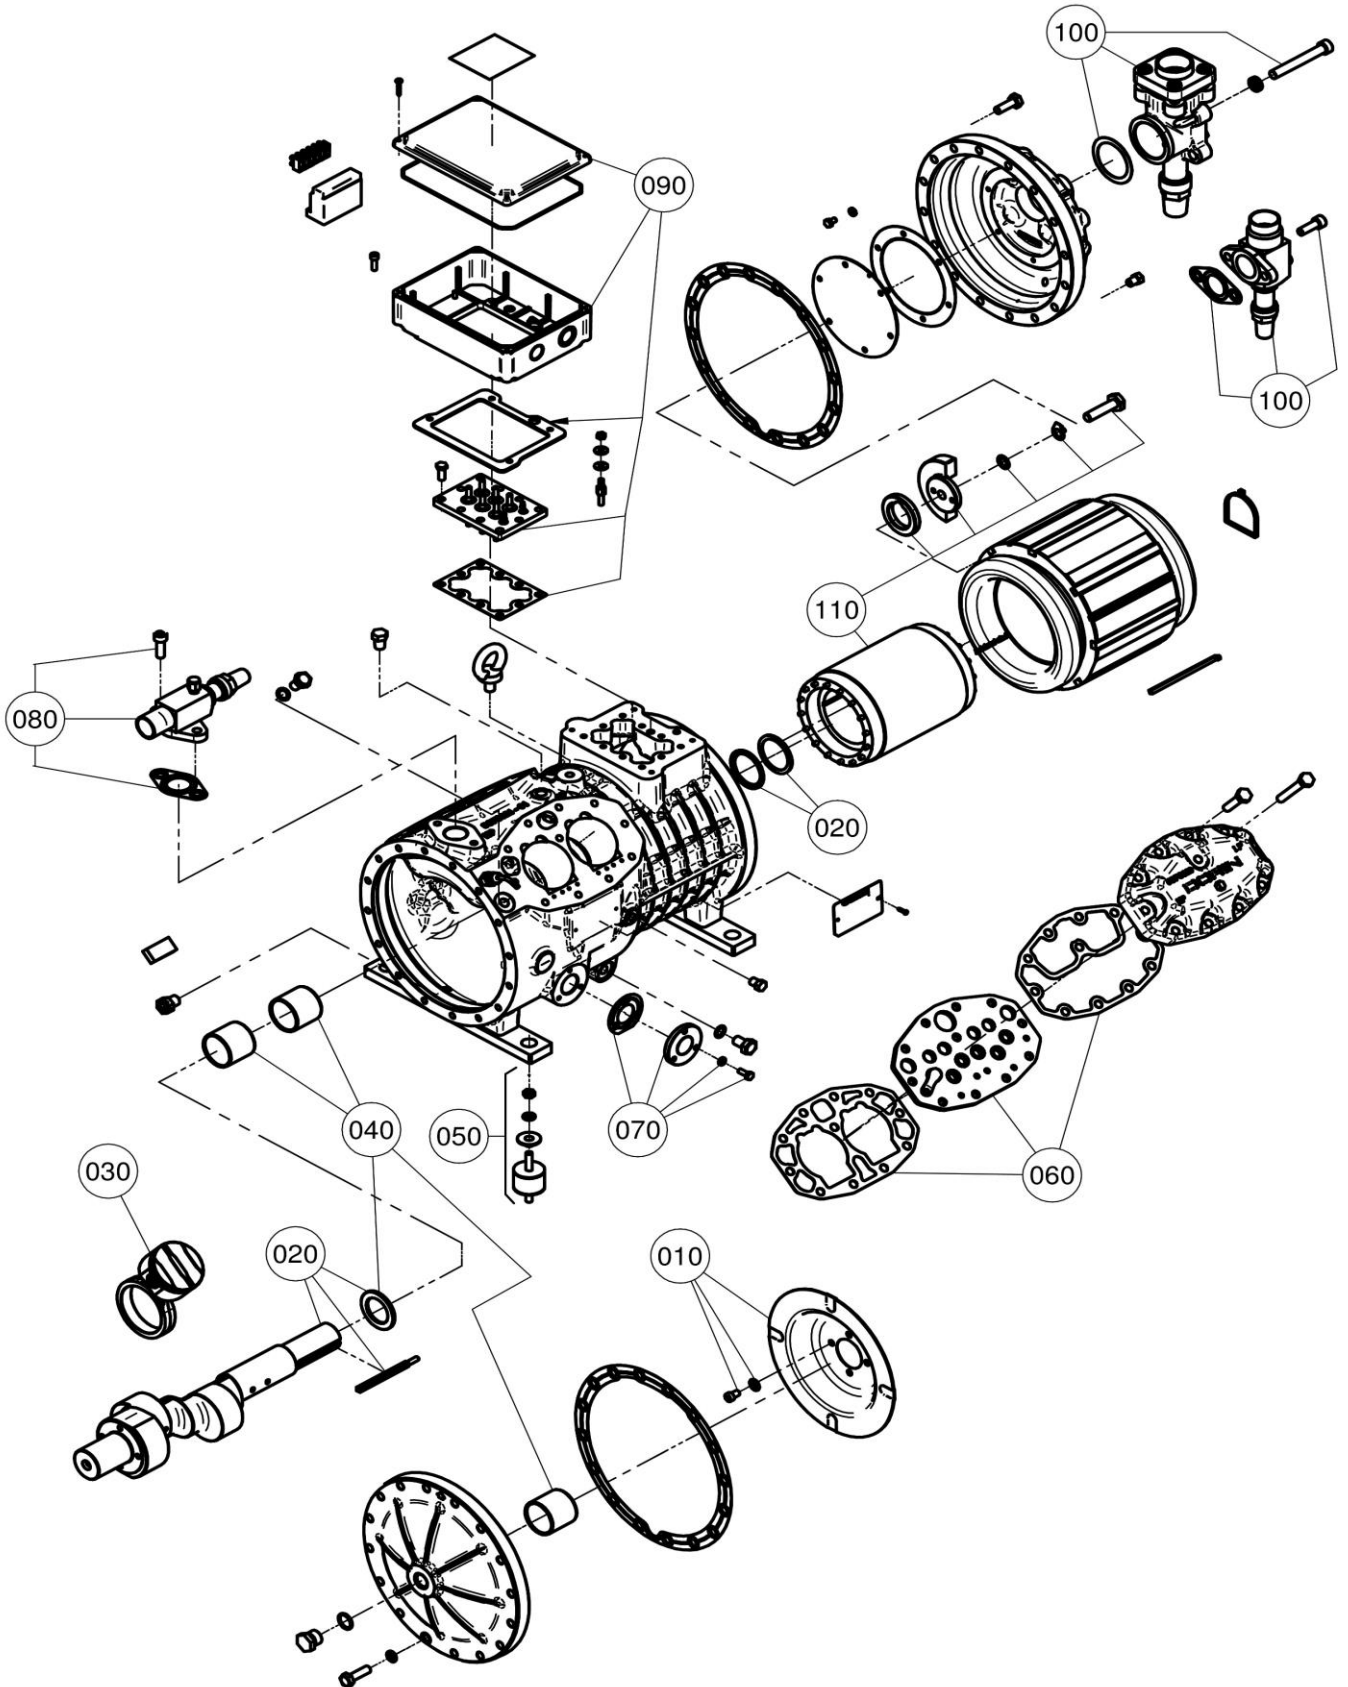

OFFICINE MARIO DORIN SINCE 1918
DORIN
INNOVATION

M/COMPRESSORE - M/COMPRESSOR
HEX41
ESPLOSO COMMERCIALE - COMMERCIAL EXPLODED VIEW

RIF.	QUANTITA' - QUANTITY								CODICE CODE	DESCRIZIONE	DESCRIPTION
	HEX851CS	HEX1201CC	HEX1001CS	HEX1501CC	HEX1501CS	HEX2001CC	HEX1601CS	HEX2201CC			
010	1	1	1	1	1	1	1	1	1MKD042	Disco sbattolio	Oil centrifugal disk
020	1	1	1	1	1	1	1	-	1MKA260	Albero completo	Complete shaft
020	-	-	-	-	-	-	-	1	1MKA261	Albero completo	Complete shaft
030	4	4	-	-	-	-	-	-	1MCDB66	Kit biella.pistone D.59	Conn.rod.piston compl.D.59
030	-	-	4	4	-	-	-	-	1MCDB67	Kit biella.pistone D.63	Conn.rod.piston compl.D.63
030	-	-	-	-	4	4	-	-	1MCDB68	Kit biella.pistone D.68	Conn.rod.piston compl.D.68
030	-	-	-	-	-	-	4	4	1MCDB69	Kit biella.pistone D.72	Conn.rod.piston compl.D.72
040	1	1	1	1	1	1	1	1	1CKJ029	Kit bronzine + rasamento	Bushing + trust kit
050	1	1	1	1	1	1	1	1	1CC5042	Kit sospensioni compl.	Vibration damper kit compl.
060	2	-	2	-	-	-	-	-	1PKP083	Piastra valvole completa	Complete valve plate
060	-	2	-	2	-	-	-	-	1PKP084	Piastra valvole completa	Complete valve plate
060	-	-	-	-	2	-	2	-	1PKP085	Piastra valvole completa	Complete valve plate
060	-	-	-	-	-	2	-	2	1PKP086	Piastra valvole completa	Complete valve plate
070	2	2	2	2	2	2	2	2	1CCQ013	Spia olio completa	Oil sight glass
080	1	1	1	1	1	1	1	1	1RKC052	Rubinetto di mandata	Discharge service valve
090	1	1	1	1	1	-	1	-	1RKJ038	Scatola att.el. + piastra	Electrical plate and box
090	-	-	-	-	-	1	-	1	1RKJ041	Scatola att.el. + piastra	Electrical plate and box
100	1	1	1	-	1	-	-	-	1RKA068	Rubinetto di aspirazione	Suction service valve
100	-	-	-	1	-	1	1	1	1RKC147	Rubinetto di aspirazione	Suction service valve
110	1	-	-	-	-	-	-	-	1RKM143	Roto-statore 7,5HP 50Hz	Stator-rotor 7,5HP 50Hz
110	-	-	1	-	-	-	-	-	1RKM144	Roto-statore 10HP 50Hz	Stator-rotor 10HP 50Hz
110	-	1	-	-	1	-	-	-	1RKM145	Roto-statore 12HP 50Hz	Stator-rotor 12HP 50Hz
110	-	-	-	1	-	-	1	-	1RKM146	Roto-statore 15HP 50Hz	Stator-rotor 15HP 50Hz
110	-	-	-	-	-	1	-	-	1RKM147	Roto-statore 20HP 50Hz	Stator-rotor 20HP 50Hz
110	-	-	-	-	-	-	-	1	1RKM148	Roto-statore 25HP 50Hz	Stator-rotor 25HP 50Hz
110	1	-	-	-	-	-	-	-	1RKM155	Roto-statore 9HP 60Hz	Stator-rotor 9HP 60Hz
110	-	-	1	-	-	-	-	-	1RKM156	Roto-statore 12HP 60Hz	Stator-rotor 12HP 60Hz
110	-	1	-	-	1	-	-	-	1RKM157	Roto-statore 15HP 60Hz	Stator-rotor 15HP 60Hz
110	-	-	-	1	-	-	1	-	1RKM158	Roto-statore 18HP 60Hz	Stator-rotor 18HP 60Hz
110	-	-	-	-	-	1	-	-	1RKM159	Roto-statore 24HP 60Hz	Stator-rotor 24HP 60Hz
110	-	-	-	-	-	-	-	1	1RKM160	Roto-statore 30HP 60Hz	Stator-rotor 30HP 60Hz

ACCESSORI - ACCESSORIES

	1	1	1	1	-	-	-	-	1CCM142	Serie completa guarnizioni D.59 - 63	Complete gasket set D.59 - 63
	-	-	-	-	1	1	1	1	1CCM144	Serie completa guarnizioni D.68 - 72	Complete gasket set D.68 - 72
	2	2	2	2	2	2	2	2	1CCT044	Testa raffreddata ad acqua	Water-cooled head
	1	1	1	1	1	1	1	1	2EG2020	Resistenza carter 220V	Crankcase heater 220V
	1	1	1	1	1	1	1	1	2EG1050	Resistenza carter 110V	Crankcase heater 110V
	1	1	1	1	1	1	1	1	2EG1080	Resistenza carter 24V	Crankcase heater 24V
	1	1	1	1	1	1	1	1	1LCP110	Testa parzializzata 220V	Controlled capacity head 220V
	1	1	1	1	1	1	1	1	1LCP111	Testa parzializzata 110V	Controlled capacity head 110V
	1	1	1	1	1	1	1	1	1LCP112	Testa parzializzata 24V	Controlled capacity head 24V
	1	1	1	1	1	1	1	1	1LCZ100	Partenza a vuoto 220V	Unloaded starter 220V
	1	1	1	1	1	1	1	1	1LCZ101	Partenza a vuoto 110V	Unloaded starter 110V
	1	1	1	1	1	1	1	1	1LCZ102	Partenza a vuoto 24V	Unloaded starter 24V
	1	1	1	1	1	1	1	1	2CC3110	Modulo per termistori	Thermistors module
	1	1	1	1	1	1	1	1	2CG1070	Sonda temperatura scarico	Discharge temperature sensor